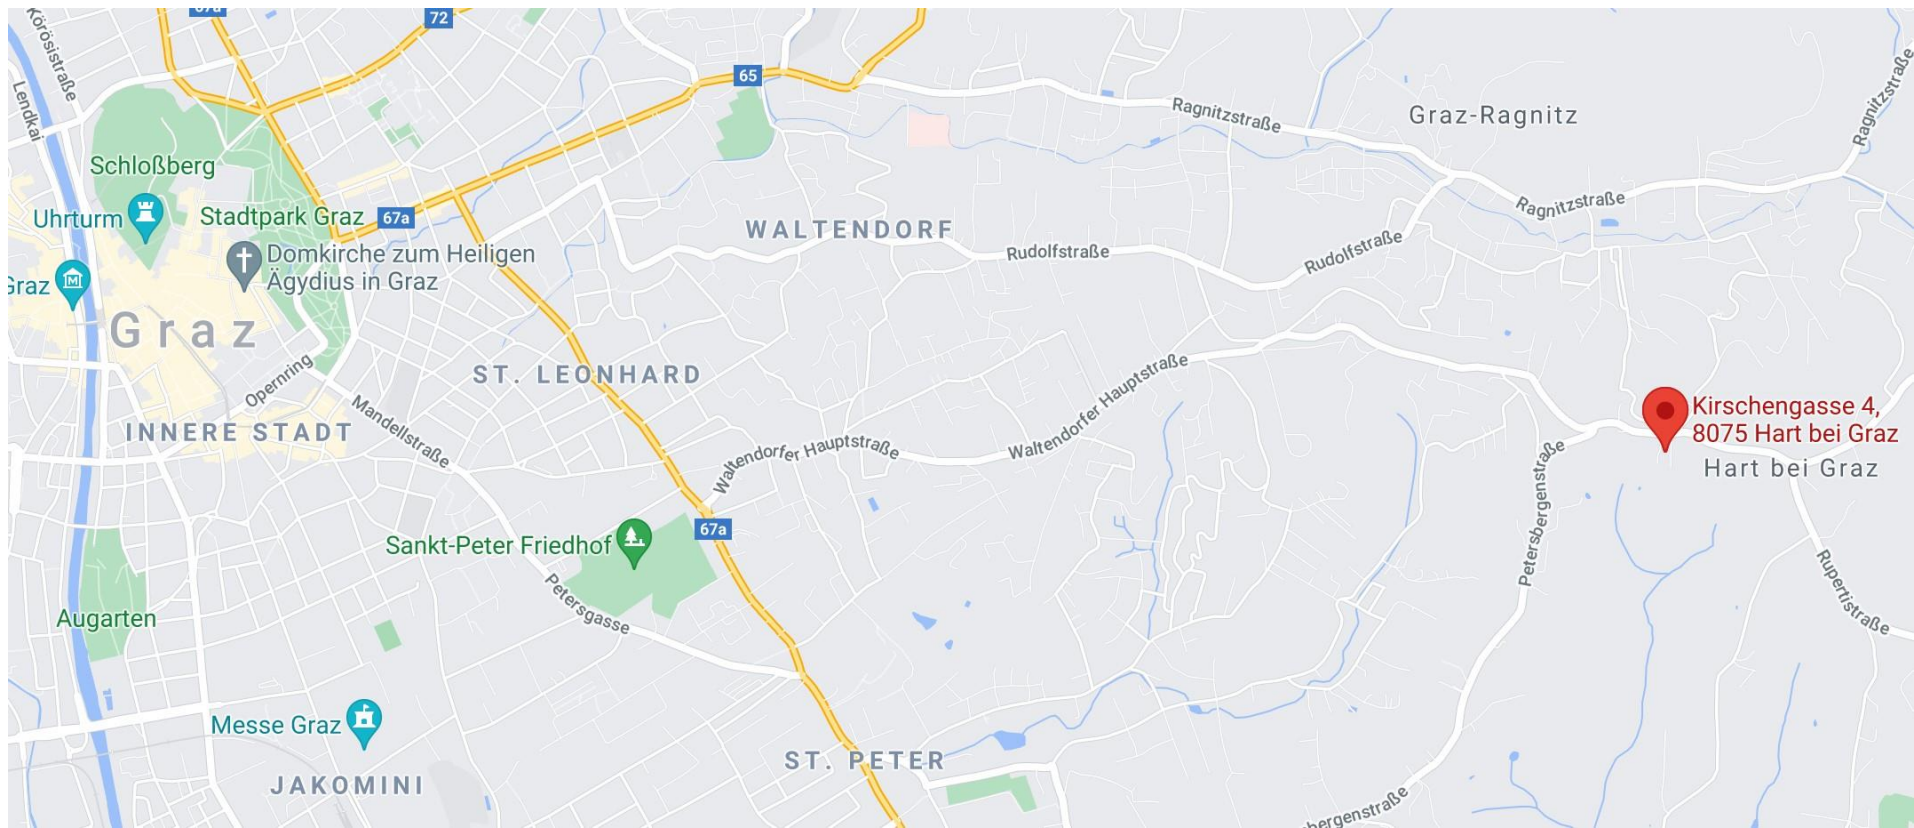

LIFE ACADEMY

Kirschengasse 4
8075 Hart bei Graz

www.ifap.cc

office@life-academy.cc

T. 0664-325 11 14

Fahrtrichtung

Lustbühel Krenngasse

 Haltestellen Fahrplandownload Umstiegsmöglichkeiten

	Krenngasse	Download 	3	23	60	
	Schörgelgasse	Download 	60	63	64	64E

Anfahrt mit dem Bus Nr. 60 von der Krenngasse bis Endstation Park and Ride Lustbühel

Kirschengasse 4,
8075 Hart bei Graz

Kirschengasse 4,
8075 Hart bei Graz
Hart bei Graz