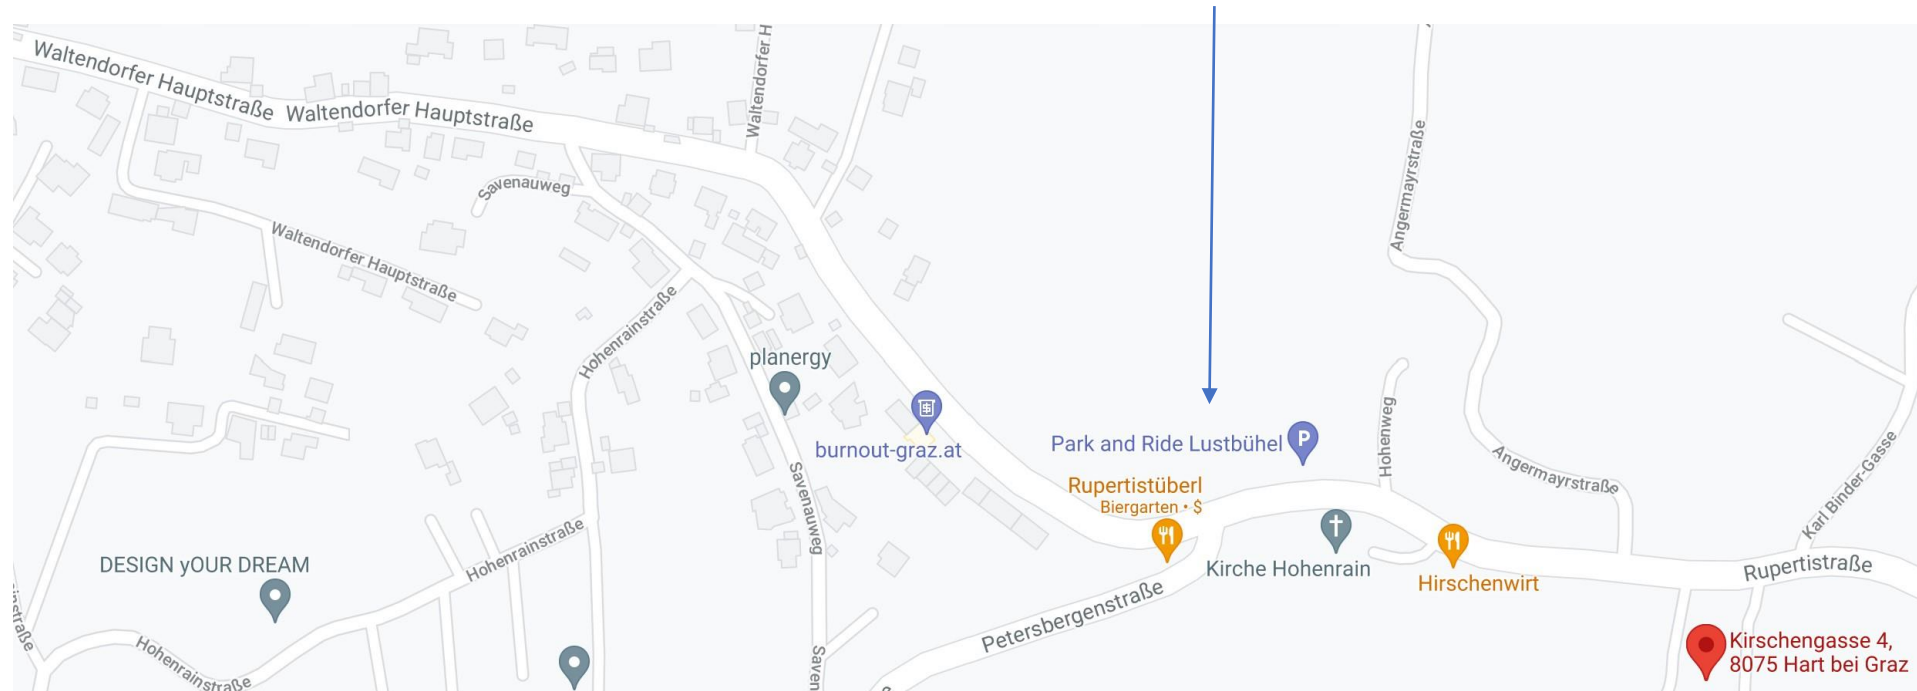

LIFE ACADEMY

Kirschengasse 4
8075 Hart bei Graz

www.ifap.cc

office@life-academy.cc

T. 0664-325 11 14

Fahrtrichtung

Lustbühel Krenngasse

 Haltestellen Fahrplandownload Umstiegsmöglichkeiten

	Krenngasse	Download 	3	23	60	
	Schörgelgasse	Download 	60	63	64	64E

Anfahrt mit dem Bus Nr. 60 von der Krenngasse bis Endstation Park and Ride Lustbühel

Kirschengasse 4,
8075 Hart bei Graz

Kirschengasse 4,
8075 Hart bei Graz
Hart bei Graz