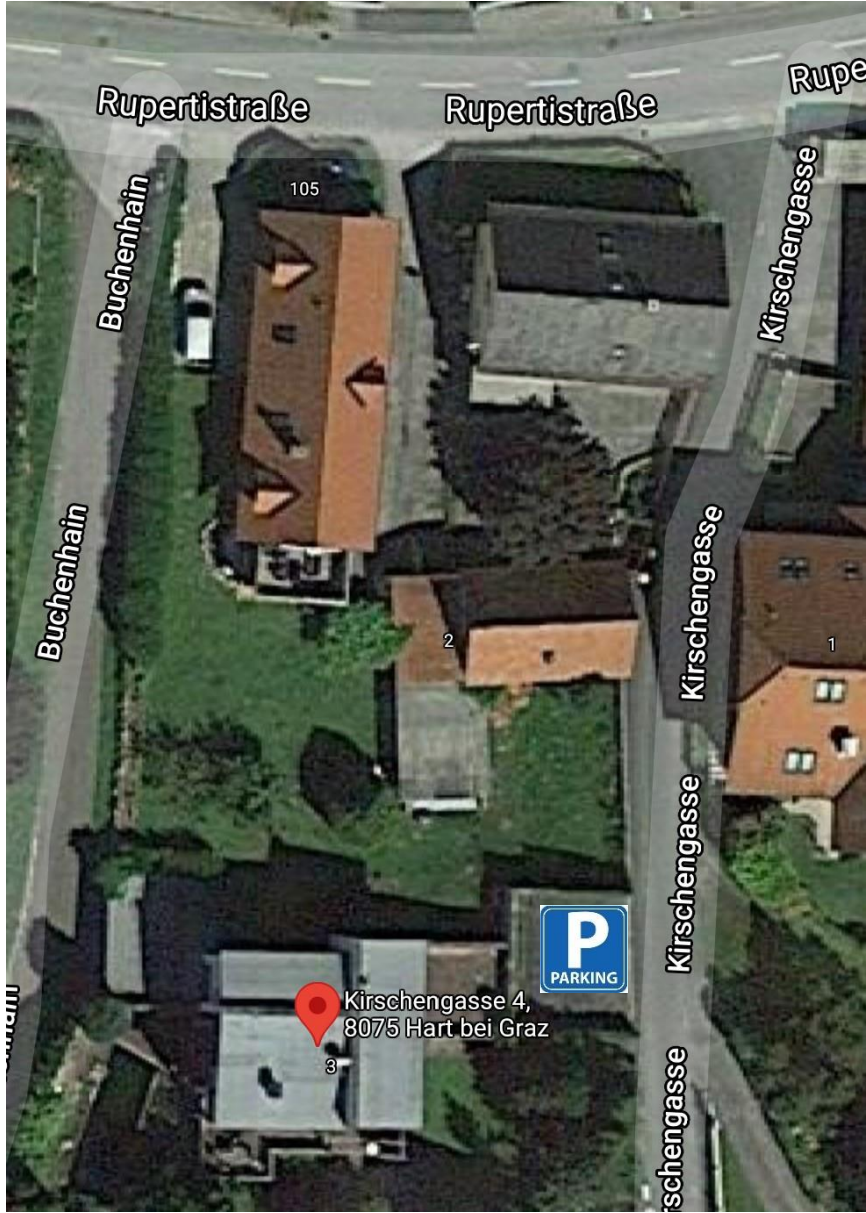

LIFE ACADEMY

Kirschengasse 4
8075 Hart bei Graz

www.ifap.cc

office@life-academy.cc

T. 0664-325 11 14

Fahrtrichtung

Lustbühel Krenngasse

 Haltestellen Fahrplandownload Umstiegsmöglichkeiten

	Krenngasse	Download 	3	23	60	
	Schörgelgasse	Download 	60	63	64	64E

Anfahrt mit dem Bus Nr. 60 von der Krenngasse bis Endstation Park and Ride Lustbühel

Kirschengasse 4,
8075 Hart bei Graz

Kirschengasse 4,
8075 Hart bei Graz
Hart bei Graz