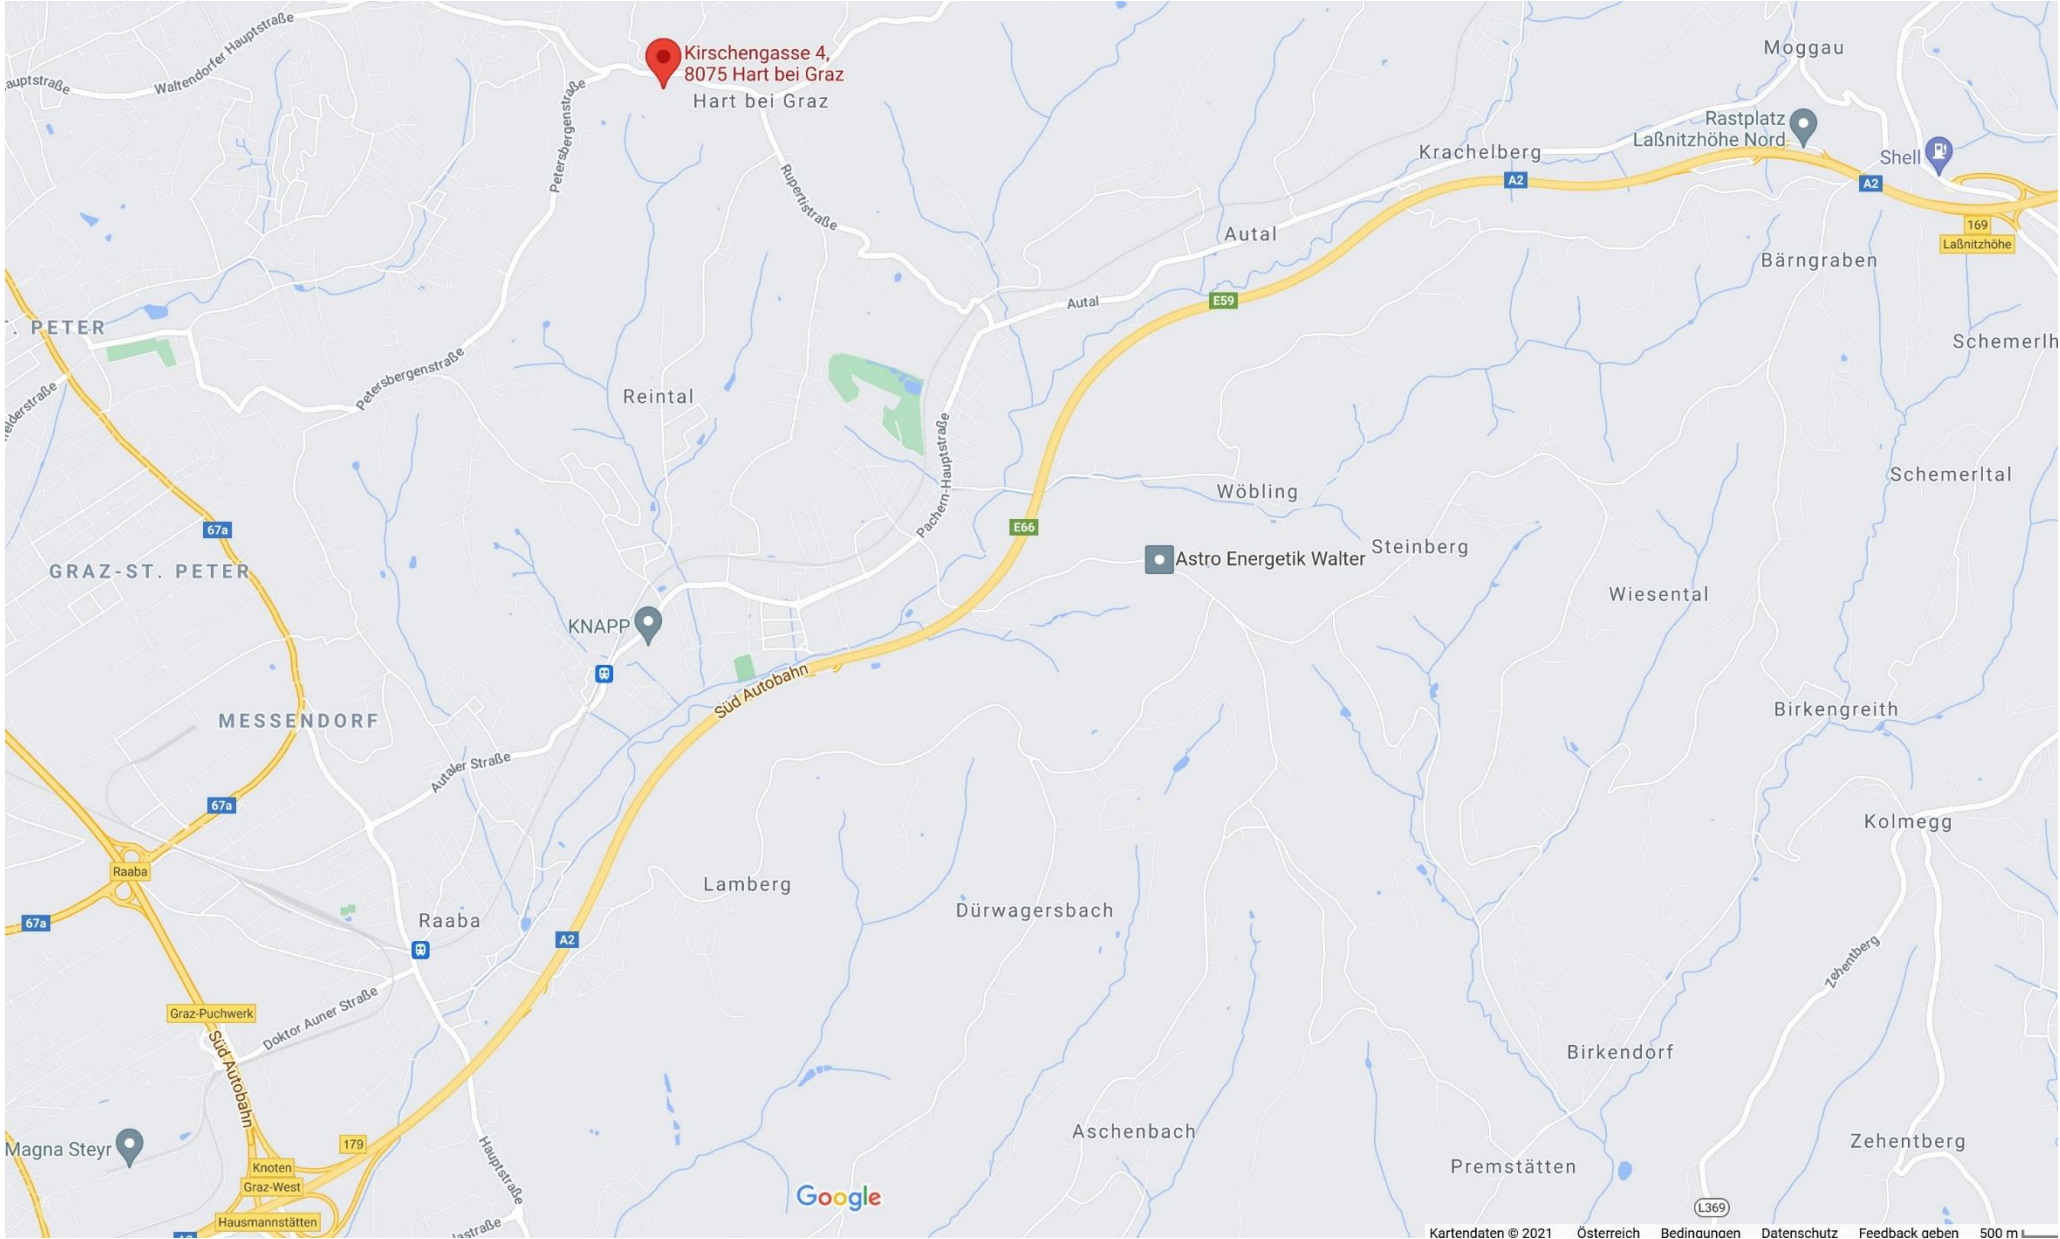

LIFE ACADEMY

Kirschengasse 4
8075 Hart bei Graz

www.ifap.cc

office@life-academy.cc

T. 0664-325 11 14

Fahrtrichtung

Lustbühel Krenngasse

 Haltestellen Fahrplandownload Umstiegsmöglichkeiten

	Krenngasse	Download 	3	23	60	
	Schörgelgasse	Download 	60	63	64	64E

Anfahrt mit dem Bus Nr. 60 von der Krenngasse bis Endstation Park and Ride Lustbühel

Kirschengasse 4,
8075 Hart bei Graz

Kirschengasse 4,
8075 Hart bei Graz
Hart bei Graz